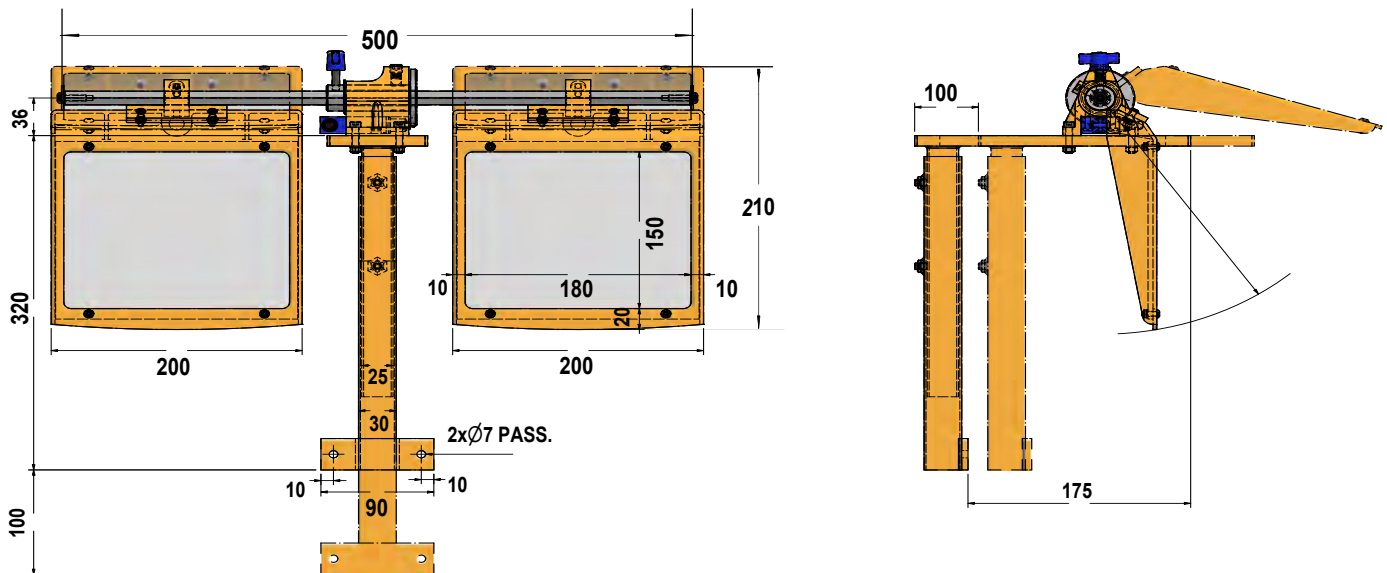

7MO2CMDS

Mod. MO/2CMDS 4 kg ca.

- Coppia di protezioni per molatrice con schermo in policarbonato e impianto di microinterruttore.
- *Pair of safeguards for grinder with polycarbonate screen, complete with microswitch system.*
- Paire de protecteurs avec écran en polycarbonate pour meule, équipée de micro interrupteur de sécurité.
- *Schutzhauben-Paar für Schleifapparat, mit Polykarbonat-Scheibe mit Mikroschaltersystem.*
- Par de protecciones para esmeriladora, con pantalla en policarbonato e instalación de microinterruptor.